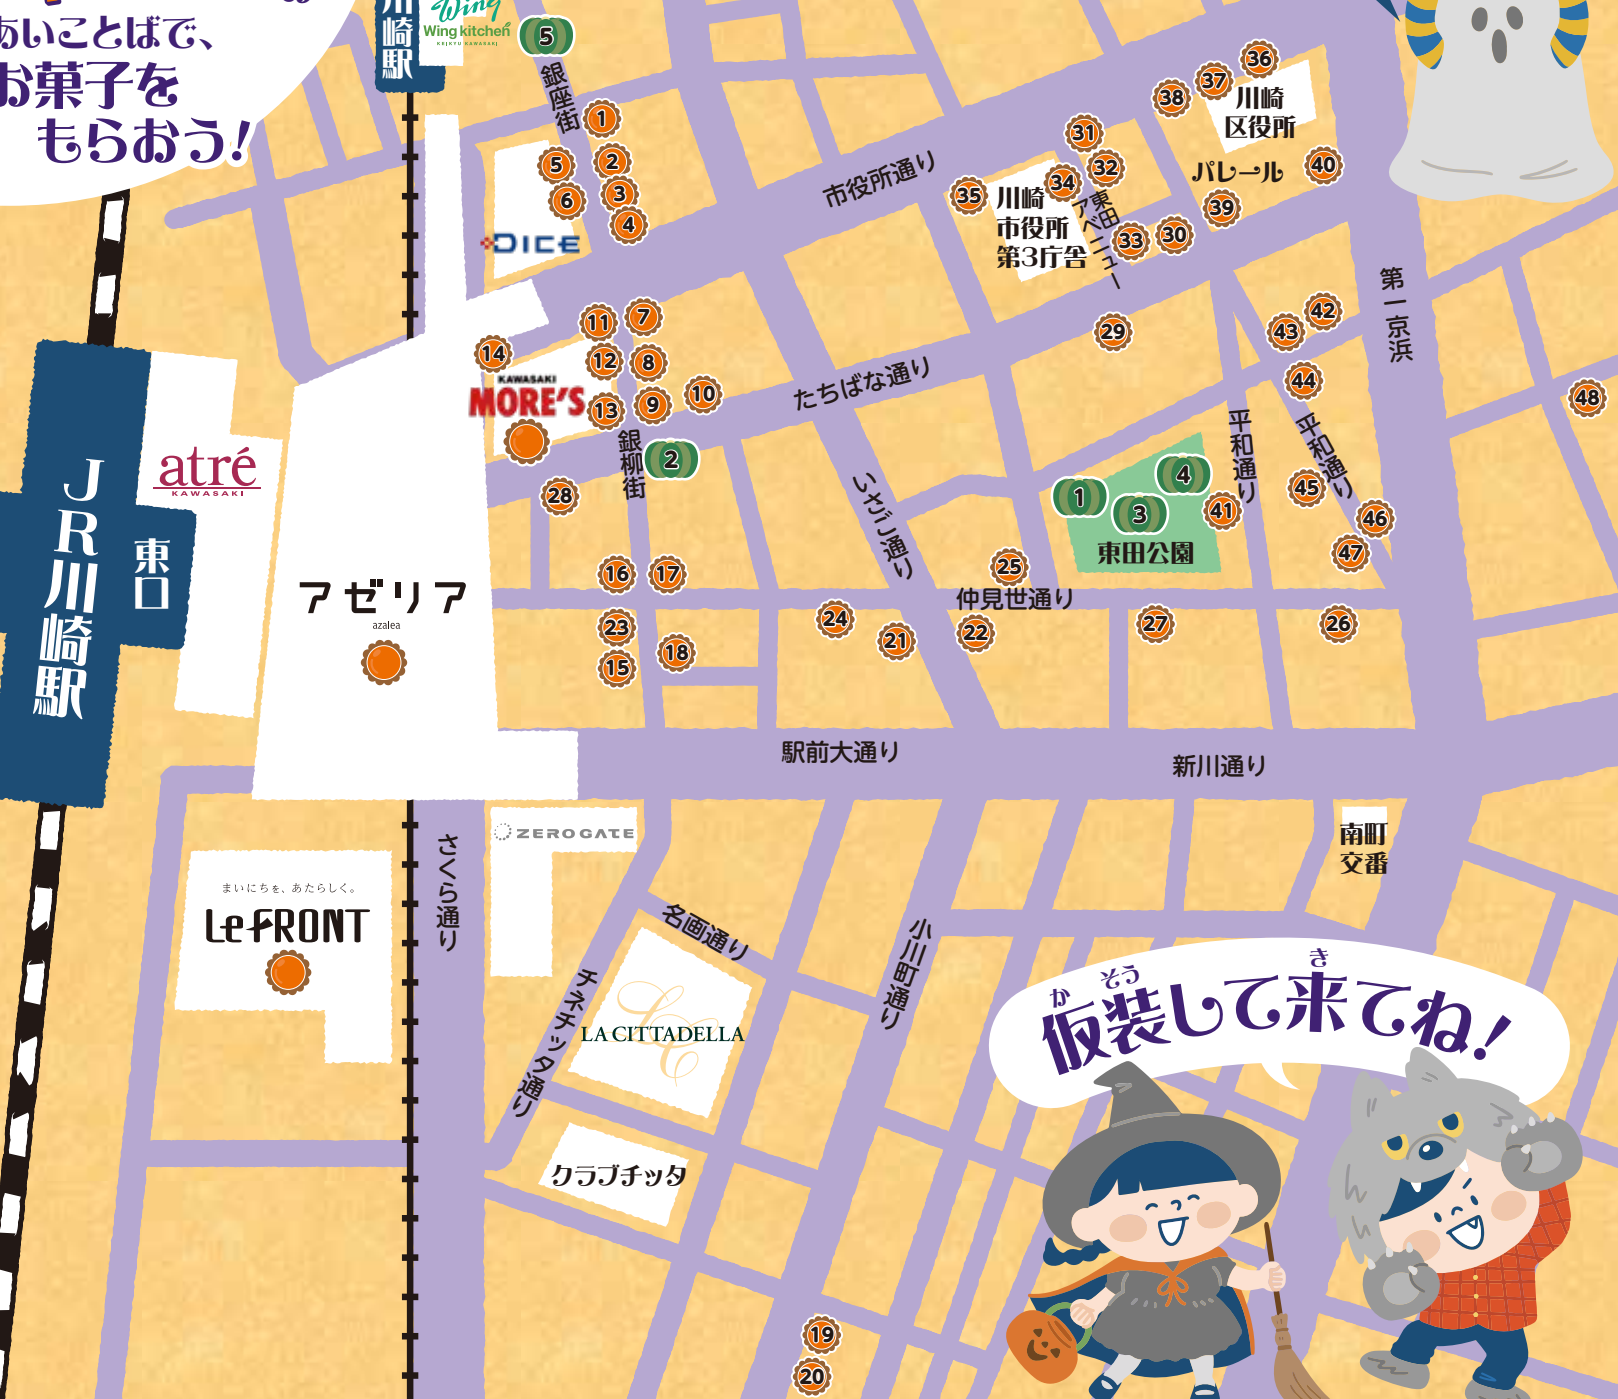

JR川崎駅
東口

atré
KAWASAKI

アゼリア
azalea

まいにちを、あたらしく。
LeFRONT

LA CITTADELLA

クラブチッタ

どう
か
仮装して来てね!

おかげさまで101周年

愛知ふとん店